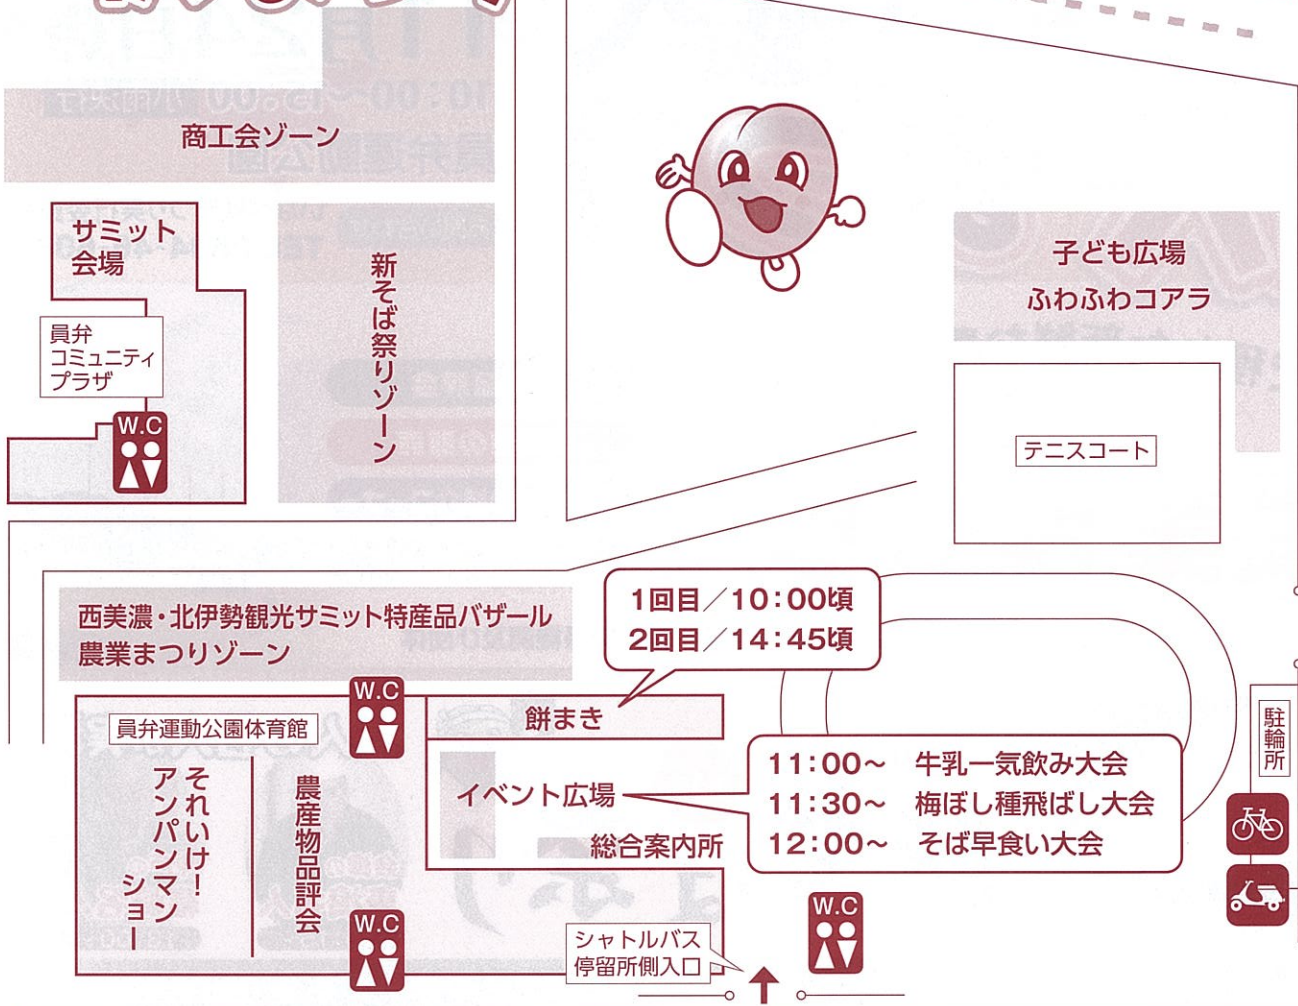

いなべ 秋まつり

会場案内図

アクセスマップ

シャトルバス 駐車場 ご利用のお願い

いなべ秋まつり当日は、会場周辺が大変混雑する事が予想されます。トヨタ車体駐車場に車を停めて、シャトルバスをご利用下さい。(10分間隔)

バスを利用していただいた方に粗品進呈!