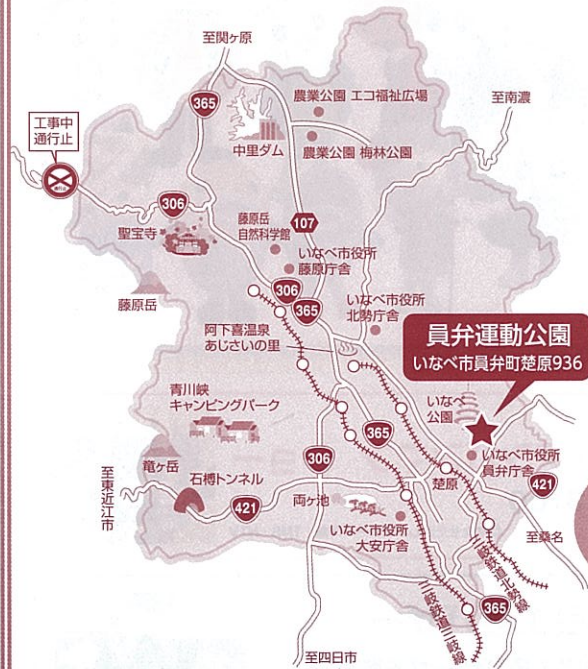

いなべ 秋まつり

会場案内図

アクセスマップ

シャトルバス 駐車場 ご利用のお願い

いなべ秋まつり当日は、会場周辺が大変混雑する事が予想されます。トヨタ車体駐車場に車を停めて、シャトルバスをご利用下さい。(10分間隔)

バスを利用していただいた方に粗品進呈!